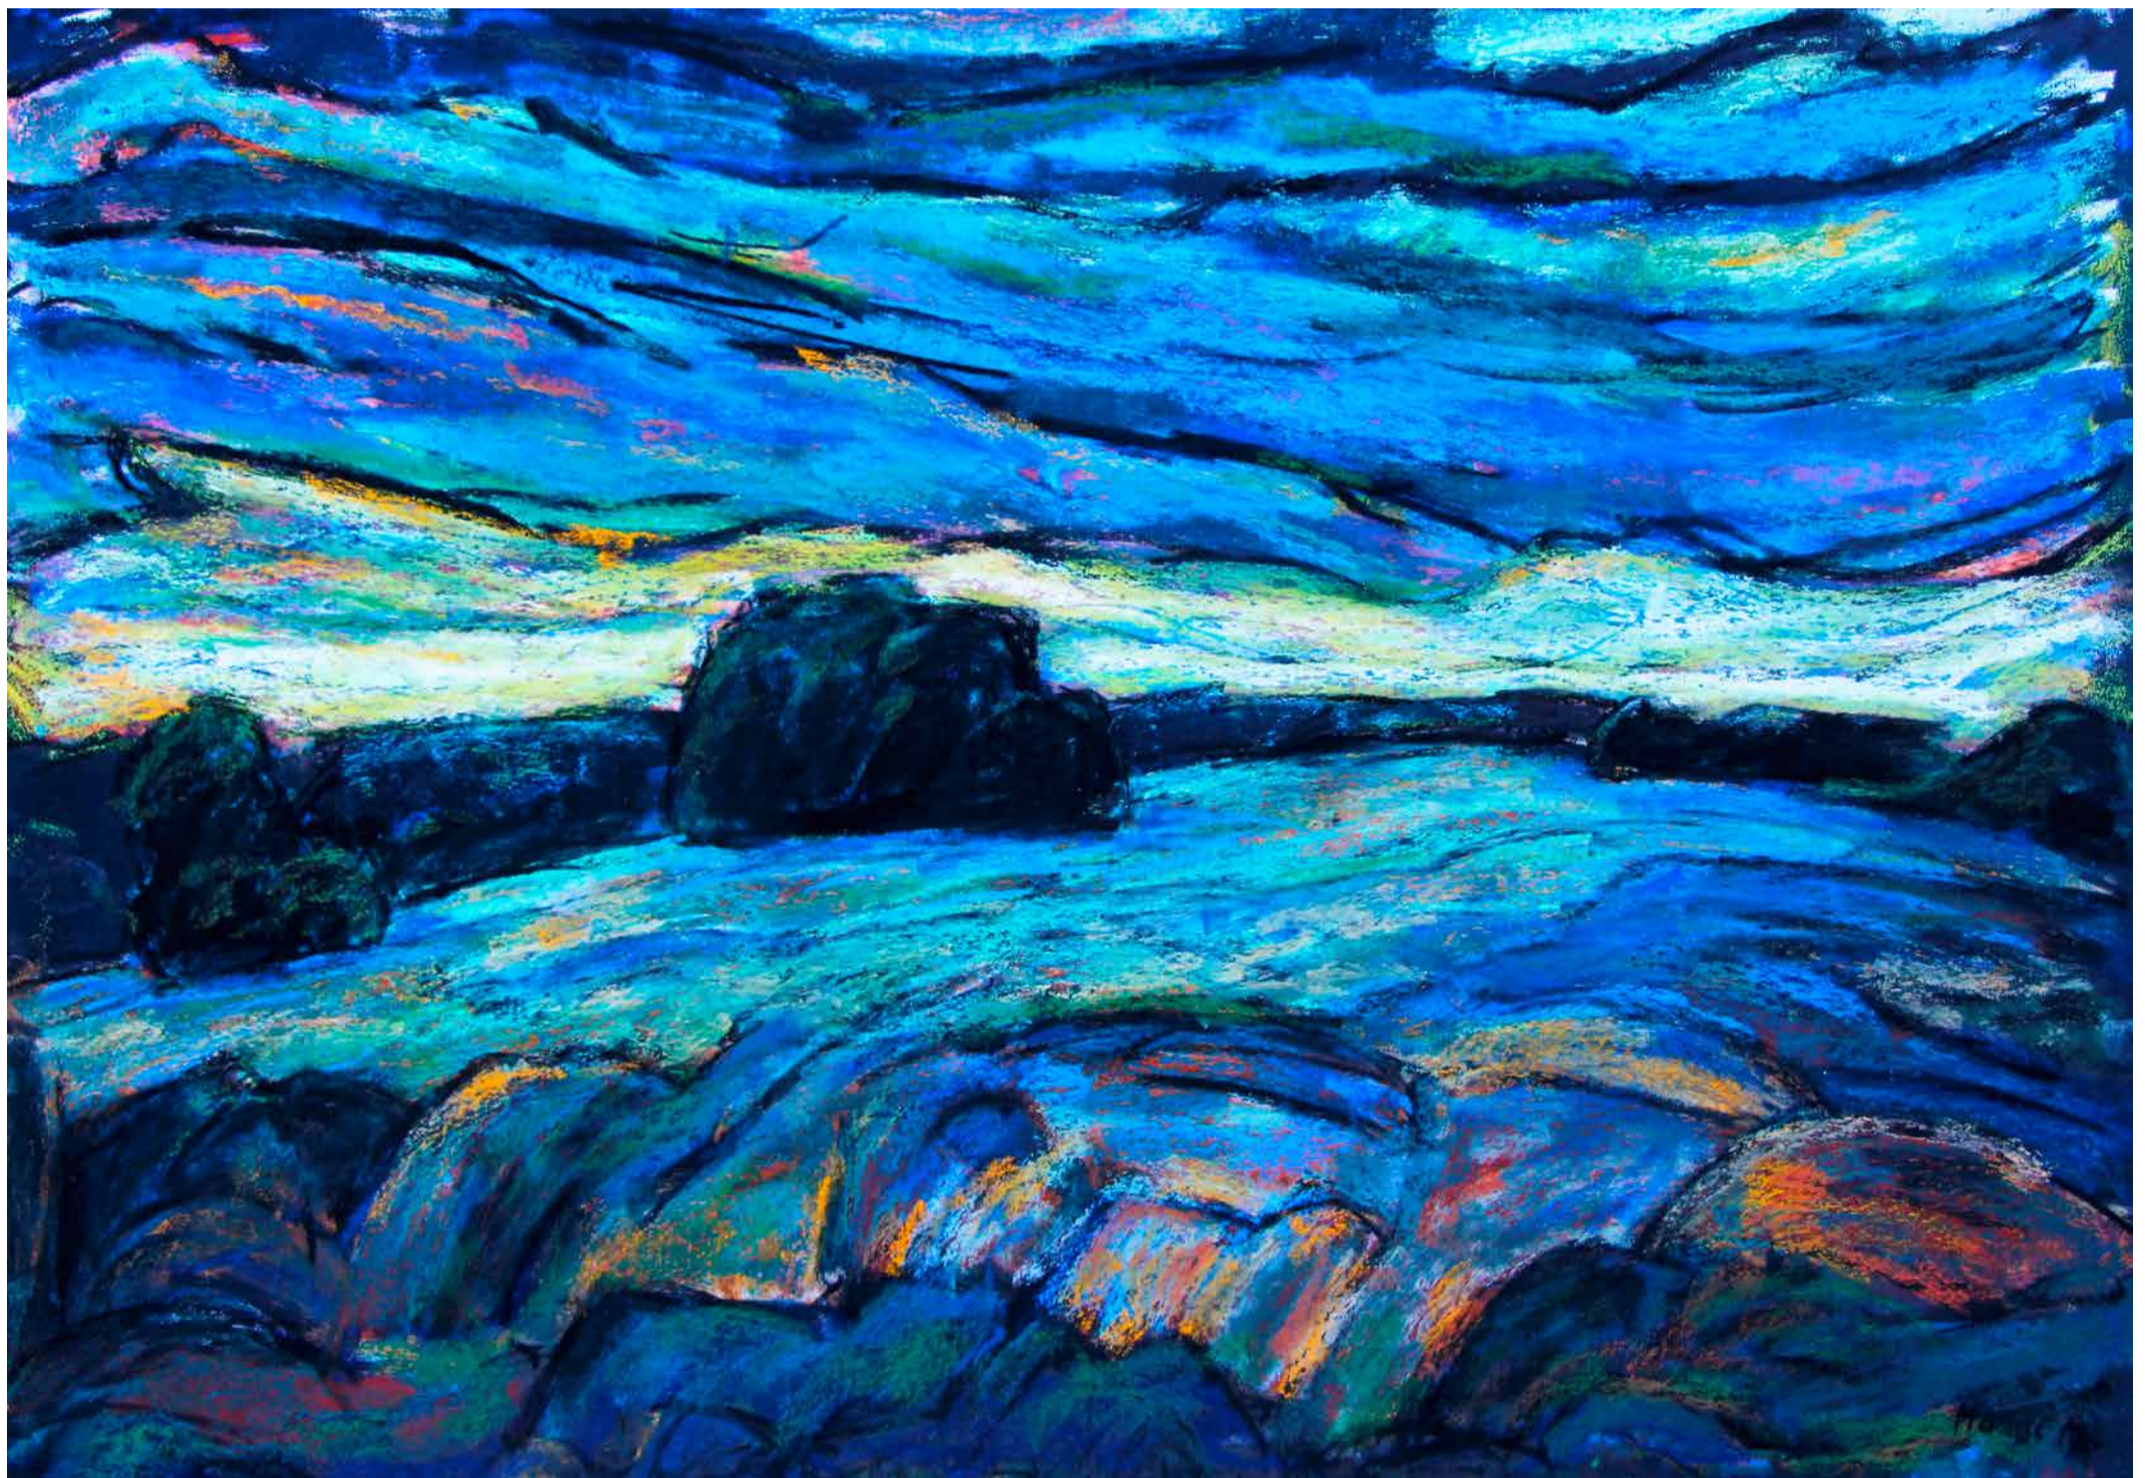

# ODERBRUCH

P A S T E L L E

von Manfred Haase

## AUSSTELLUNG

Pastellmalerei

vom 6. Juli bis 23. September 2018

in der Hafenmühle Kienitz

Deichweg 7 | Kienitz

Vernissage: 6. Juli, 18 Uhr

[hafenmuehle-kienitz.de](http://hafenmuehle-kienitz.de)